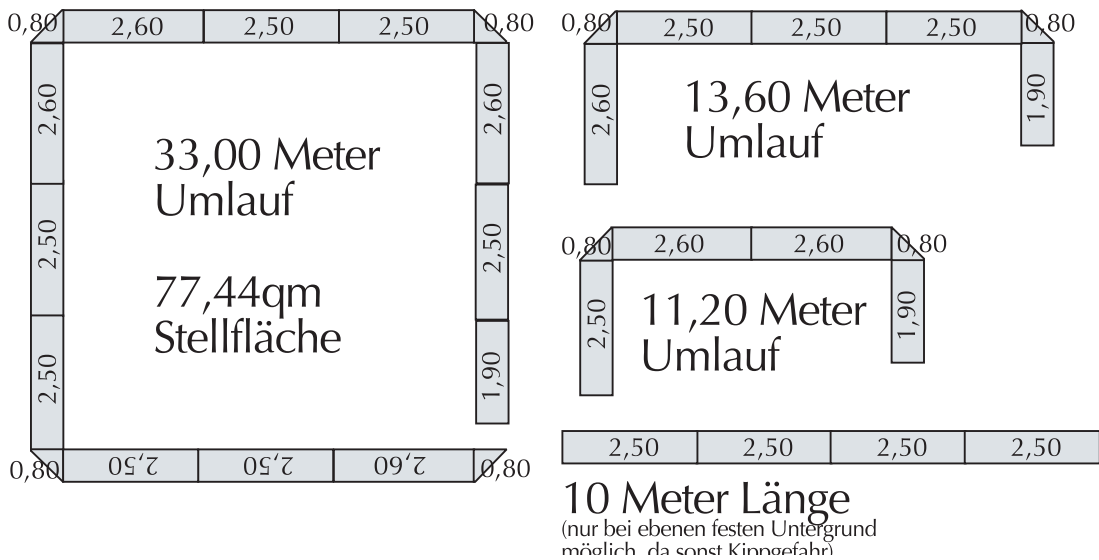

INFORMATIONEN- & PREISLISTE - GÜLTIG AB 1.8.2006

Golden Cat Entertainment
Alexander Westphal, Steinstr. 5b, 02977 Hoyerswerda,
für Verleih von Thekenteilen

THEKENTEILE	
Verleih je laufender Meter bei Anlieferung, Auf-/Abbau und Abholung durch GCE	15,-
Fahrtkosten bei Aufbau durch GCE je km	0,30

Maße der verfügbaren Thekenteile:

- (1) Länge: 260cm Höhe: 135cm Tiefe: 60cm
  - (2) Länge: 250cm Höhe: 135cm Tiefe: 60cm
  - (3) Länge: 190cm Höhe: 135cm Tiefe: 60cm
  - (4) Länge: 60cm Höhe: 135cm Tiefe: 60cm
2. Zum Verleih stehen Thekenteile mit einer Gesamtlänge von rund 35 Meter.

Alle Thekenteile auf Wunsch inklusive Kassen und Lichtschläuche.

Vier Beispiele möglicher Kombinationen (weitere Kombinationen möglich):

Alle Preise in Euro und zuzüglich der gesetzlichen Mehrwertsteuer